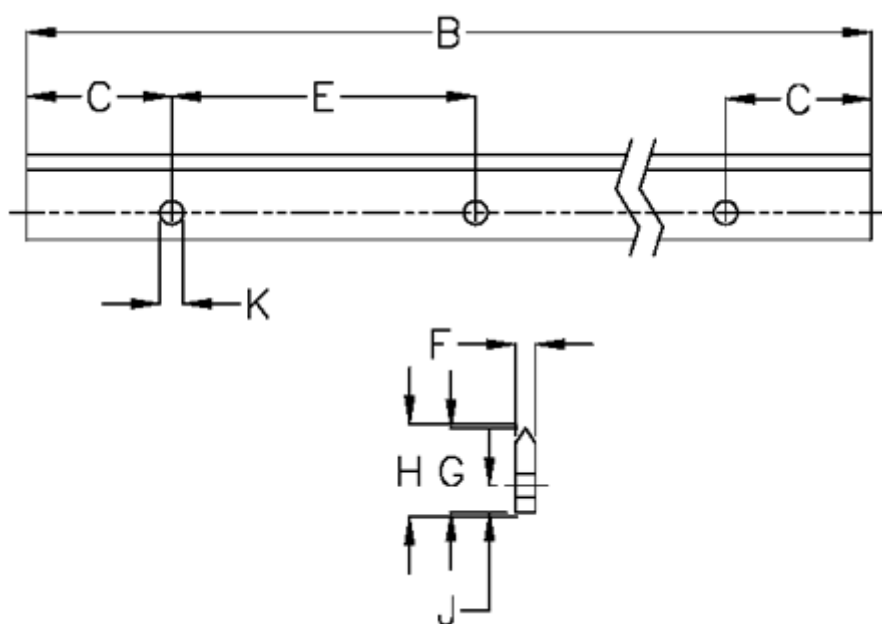

Varenummer: 057127419762  
Beskrivelse: Hepco GV3 profilskinne M E L1976 P2  
med forsænkede huller

## Mål

B	= 1976	K	= 7xM6
C	= 43.0	Præcisionstype	= P2
E	= 90	vægt kg/1000	= 1.20
F	= 6.42		
For leje	= J34		
G	= 25.0		
H	= 25.46		
J	= 8.0		